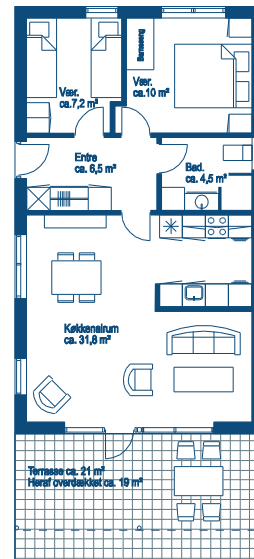

## Enghuset

60 m<sup>2</sup>

4 voksne + 1 barn

Stue med spiseplads og sofagruppe med 3 personers sofa, lænestol og fladskærms tv. Åbent køkken med køle-fryseskab, glaskeramisk komfur, ovn, mikroovn, kaffemaskine og kogekande. Badeværelse med brusenische og vaskemaskine. 1 soveværelse med dobbeltseng og en tremmeseng og 1 soveværelse med 2 enkeltsejle. 1 barnestol. Delvis overdækket terrasse. Huset er i et plan.

## Lynghuset 72

72 m<sup>2</sup>

4 voksne + 1 barn

Stue med spiseplads og sofagruppe med 3 personers sofa, 2 lænestole og fladskærms tv. Åbent køkken med køle-fryseskab, glaskeramisk komfur, ovn, mikroovn, kaffemaskine og kogekande. Badeværelse med brusenische, vaskemaskine og tørretumbler. 1 soveværelse med dobbeltseng og en tremmeseng og 1 soveværelse med 2 enkeltsejle. 1 barnestol. Overdækket terrasse. Huset er i et plan.

## Skovhuset

88 m<sup>2</sup>

6 voksne + 1 barn

Stue med spiseplads og sofagruppe med 3 personers sofa, 1 lænestol, 1 puf og fladskærms tv. Åbent samtalekøkken med 2 barstole, køle-fryseskab, glaskeramisk komfur, ovn, mikroovn, kaffemaskine og

kogekande. Badeværelse med bruseniche, spabad, vaskemaskine og tørretumbler. 1 soveværelse med dobbeltseng og en tremmeseng, 1 soveværelse med dobbeltseng og 1 soveværelse med 2 enkeltsenge. 1 barnestol. 2 overdækkede terrasser. Huset er i et plan.