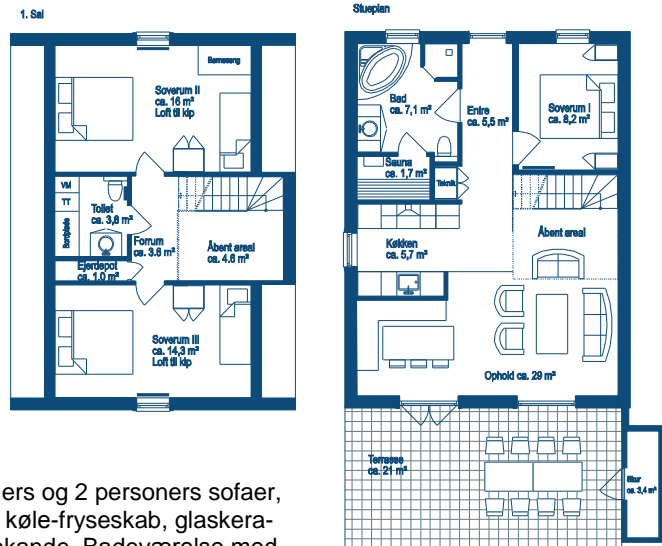

## Enghuset

60 m<sup>2</sup>

4 voksne + 1 barn

Stue med spiseplads og sofagruppe med 3 personers sofa, lænestol og fladskærms tv. Åbent køkken med køle-fryseskab, glaskeramisk komfur, ovn, mikroovn, kaffemaskine og kogekande. Badeværelse med brusenische og vaskemaskine. 1 soveværelse med dobbeltseng og en tremmeseng og 1 soveværelse med 2 enkeltsejle. 1 barnestol. Delvis overdækket terrasse. Huset er i et plan.

## Skovhuset

88 m<sup>2</sup>

6 voksne + 1 barn

Stue med spiseplads og sofagruppe med 3 personers sofa, 1 lænestol, 1 puf og fladskærms tv. Åbent samtalekøkken med 2 barstole, køle-fryseskab, glaskeramisk komfur, ovn, mikroovn, kaffemaskine og

kogekande. Badeværelse med bruseniche, spabad, vaskemaskine og tørretumbler. 1 soveværelse med dobbeltseng og en tremmeseng, 1 soveværelse med dobbeltseng og 1 soveværelse med 2 enkeltsenge. 1 barnestol. 2 overdækkede terrasser. Huset er i et plan.

## Kærhuset

105 m<sup>2</sup>

8 voksne + 1 barn

Stue med spiseplads og sofagrube med 3 personers og 2 personers sofaer, 2 lænestole og fladskærms tv. Åbent køkken med køle-fryseskab, glaskeramisk komfur, ovn, mikroovn, kaffemaskine og kogekande. Badeværelse med bruseniche, spabad og sauna. 1 soveværelse med dobbeltseng. 1. sal: Gæstetoilet med vaskemaskine og tørretumbler. 2 soveværelser med hver en dobbeltseng og en enkeltseng, og 1 soveværelse med 2 enkeltsenge. Huset er i to plan. Trappen er sikret med børnesikring både foroven og forneden. 1 barnestol. Huset er velegnet til 2 familier.