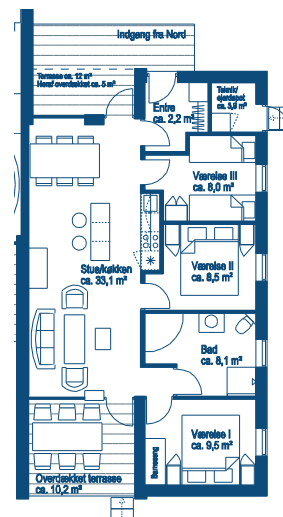

## Enghuset

60 m<sup>2</sup>

4 voksne + 1 barn

Stue med spiseplads og sofagruppe med 3 personers sofa, lænestol og fladskærms tv. Åbent køkken med køle-fryseskab, glaskeramisk komfur, ovn, mikroovn, kaffemaskine og kogekande. Badeværelse med brusenische og vaskemaskine. 1 soveværelse med dobbeltseng og en tremmeseng og 1 soveværelse med 2 enkeltsejle. 1 barnestol. Delvis overdækket terrasse. Huset er i et plan.

## Lynghuset 72

72 m<sup>2</sup>

4 voksne + 1 barn

Stue med spiseplads og sofagruppe med 3 personers sofa, 2 lænestole og fladskærms tv. Åbent køkken med køle-fryseskab, glaskeramisk komfur, ovn, mikroovn, kaffemaskine og kogekande. Badeværelse med brusenische, vaskemaskine og tørretumbler. 1 soveværelse med dobbeltseng og en tremmeseng og 1 soveværelse med 2 enkeltsejle. 1 barnestol. Overdækket terrasse. Huset er i et plan.

## Skovhuset

88 m<sup>2</sup>

6 voksne + 1 barn

Stue med spiseplads og sofagruppe med 3 personers sofa, 1 lænestol, 1 puf og fladskærms tv. Åbent samtalekøkken med 2 barstole, køle-fryseskab, glaskeramisk komfur, ovn, mikroovn, kaffemaskine og

kogekande. Badeværelse med bruseniche, spabad, vaskemaskine og tørretumbler. 1 soveværelse med dobbeltseng og en tremmeseng, 1 soveværelse med dobbeltseng og 1 soveværelse med 2 enkeltsenge. 1 barnestol. 2 overdækkede terrasser. Huset er i et plan.