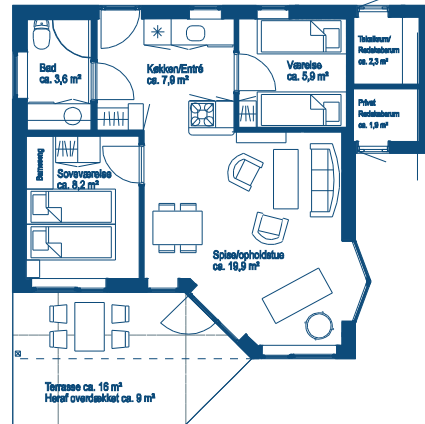

## Enghuset

60 m<sup>2</sup>

4 voksne + 1 barn

Stue med spiseplads og sofagruppe med 3 personers sofa, lænestol og fladskærms tv. Åbent køkken med køle-fryseskab, glaskeramisk komfur, ovn, mikroovn, kaffemaskine og kogekande. Badeværelse med brusenische og vaskemaskine. 1 soveværelse med dobbeltseng og en tremmeseng og 1 soveværelse med 2 enkeltsejle. 1 barnestol. Delvis overdækket terrasse. Huset er i et plan.

## Lynghuset 72

72 m<sup>2</sup>

4 voksne + 1 barn

Stue med spiseplads og sofagruppe med 3 personers sofa, 2 lænestole og fladskærms tv. Åbent køkken med køle-fryseskab, glaskeramisk komfur, ovn, mikroovn, kaffemaskine og kogekande. Badeværelse med brusenische, vaskemaskine og tørretumbler. 1 soveværelse med dobbeltseng og en tremmeseng og 1 soveværelse med 2 enkeltsejle. 1 barnestol. Overdækket terrasse. Huset er i et plan.

## Skovhuset

88 m<sup>2</sup>

6 voksne + 1 barn

Stue med spiseplads og sofagruppe med 3 personers sofa, 1 lænestol, 1 puf og fladskærms tv. Åbent samtalekøkken med 2 barstole, køle-fryseskab, glaskeramisk komfur, ovn, mikroovn, kaffemaskine og

kogekande. Badeværelse med bruseniche, spabad, vaskemaskine og tørretumbler. 1 soveværelse med dobbeltseng og en tremmeseng, 1 soveværelse med dobbeltseng og 1 soveværelse med 2 enkeltsenge. 1 barnestol. 2 overdækkede terrasser. Huset er i et plan.